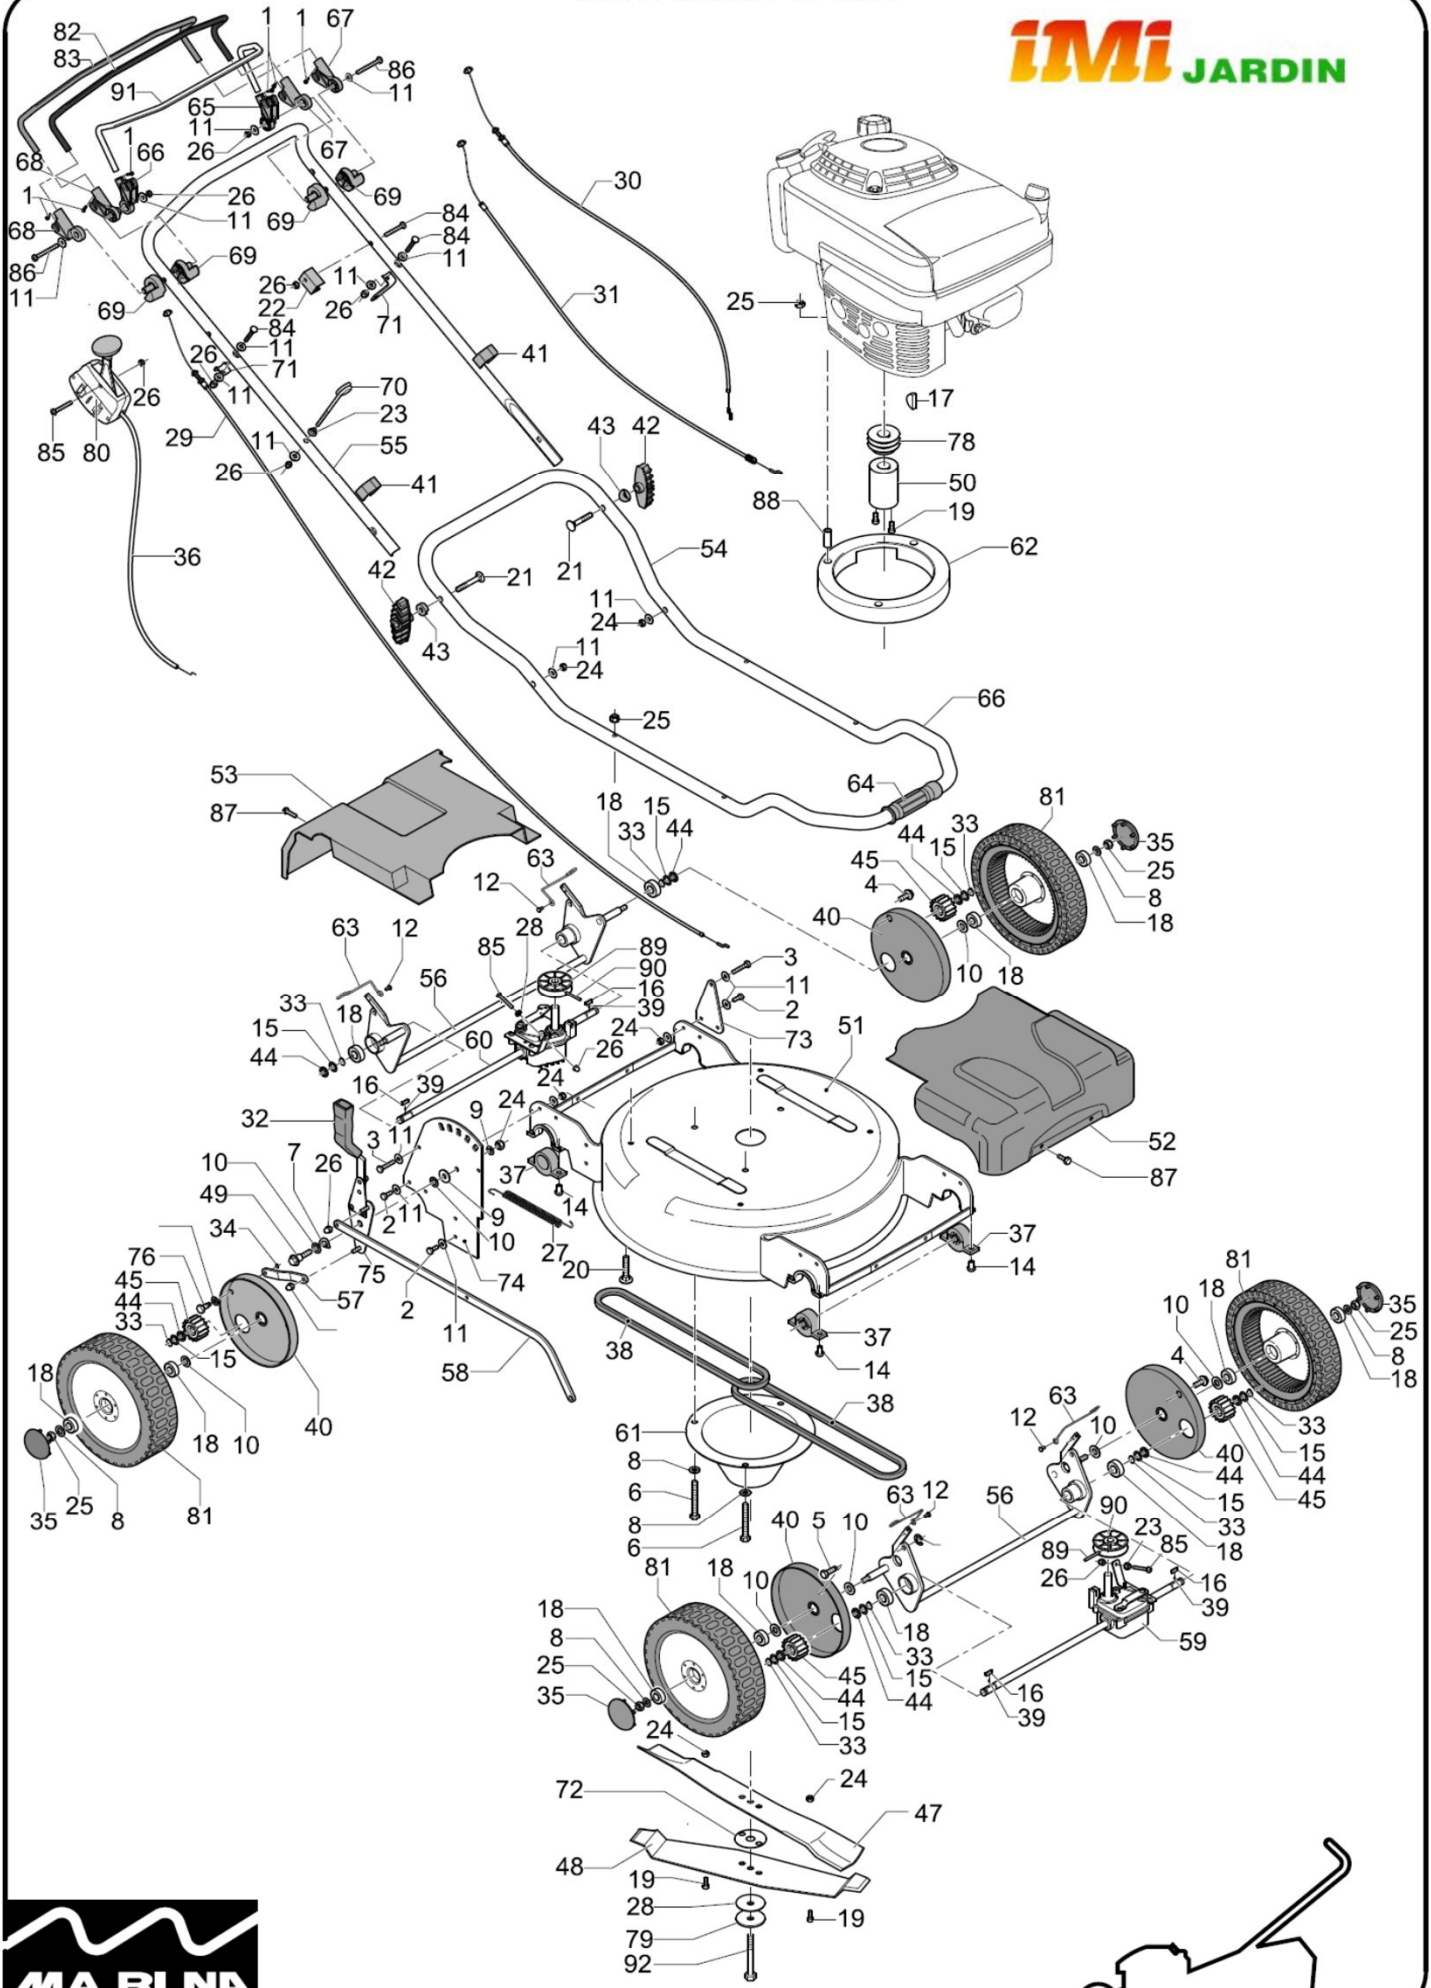

MOD. GRINDER 4WD

IMI JARDIN

RICAMBI ORIGINALI

POS.	REF.	I	F	D	GB	E	QTY
1	CP023595	Vite Autof.	Vis	Schraube	Screw	Tornillo	6
2	CP030620	Vite Te	Vis	Schraube	Screw	Tornillo	10
3	CP030640	Vite Te	Vis	Schraube	Screw	Tornillo	2
4	CP030812	Vite Te	Vis	Schraube	Screw	Tornillo	2
5	CP030826	Vite	Vis	Schraube	Screw	Tornillo	1
6	CP030880	Vite Te	Vis	Schraube	Screw	Tornillo	1
7	CP032813	Rondella	Rondelle	Scheibe	Washer	Arandela	1
8	CP032908	Rondella	Rondelle	Scheibe	Washer	Arandela	9
9	CP032909	Rondella	Rondelle	Scheibe	Washer	Arandela	2
10	CP032913	Rondella	Rondelle	Scheibe	Washer	Arandela	10
11	CP032926	Rondella	Rondelle	Scheibe	Washer	Arandela	23
12	CP034513	Rivetto	Rivet	Niet	Rivet	Clavo	4
13	CP034612	Rivetto	Rivet	Niet	Rivet	Clavo	2
14	CP034615	Rivetto	Rivet	Niet	Rivet	Clavo	8
15	CP035905	Rasamento	Rondelle	Scheibe	Washer	Arandela	11
16	CP037305	Chiavetta	Clavette	Schlüsselchen	Woodruff Key	Chaveta	4
17	CP037406	Chiavetta	Clavette	Schlüsselchen	Woodruff Key	Chaveta	1
18	CP038228	Cuscinetto	Roulement	Kugellager	Ball Bearing	Cojinete	4
19	CP039614	Vite TCCE M6X14	Vis	Schraube	Screw	Tornillo	4
20	CP040835	Vite Ttqst	Vis	Schraube	Screw	Tornillo	4
21	CP040855	Vite	Vis	Schraube	Screw	Tornillo	2
22	CP042216	Blocchetto Cavo Freno	Attache Cable Frein	Kabelbeschwerer	Clip	Fijador Cable	1
23	CP042806	Dado	Écrou	Mutter	Knob	Esparrago	3
24	CP044706	Dado	Écrou	Mutter	Knob	Esparrago	7
25	CP044708	Dado	Écrou	Mutter	Knob	Esparrago	12
26	CP044806	Dado Con Calotta	Écrou	Mutter	Knob	Esparrago	8
27	CP045192	Molla	Ressort	Feder	Spring	Muelle	1
28	CP045911	Molla A Tazza	Rondelle	Scheibe	Washer	Muelle	1
29	CP052138	Cavo Semovenza (Dx)	Cable D'Embrayage	Selbstbeweglichkabel	Cable Clutch	Cable Traccion	1
30	CP046138	Cavo Semovenza (Sx)	Cable D'Embrayage	Selbstbeweglichkabel	Cable Clutch	Cable Traccion	1
31	CP057149	Cavo freno L=1165	Câble de frein L = 1165	Bremskabel L = 1165	Brake cable L = 1165	Cable de freno L = 1165	1
32	CP046236	Pomolo Leva Alzo	Cache Moyeu	Kappe	Hood	Pomo	1
33	CP046812	Seeger	Seeger	Rückhalt	Retainer	Anillo Clip	8
34	CP046904	Fermo	Clip	Rückhalt	Retainer	Anillo Clip	1
35	CP047133	Copri ruota	Cache Moyeu	Raddeckung	Hub Cap	Tapa Rueda	4
36	CP057145	Cavo Acceleratore	Cable Gaz	Beschleuniger	Throttle Cable	Acelerador	1
37	CP047215	Supporto Assale	Support	Achselager	Support	Soporte	4
38	CP047632	Cinghia Z 32	Courroie	Riemen	Belt	Correa	2
39	CP050194	Molla	Ressort	Feder	Spring	Muelle	4
40	CP050214A	Copri ruota Interno	Cache Moyeu	Raddeckung	Hub Cap	Tapa Rueda	4
41	CP050222	Fermacavo	Attache Cable	Kabelbeschwerer	Clip	Fijador Cable	2
42	CP050228	Pomolo Manico	Écrou	Griff	Knob Handle	Pomo Manillar	2
43	CP050230	Rondella	Rondelle	Scheibe	Washer	Arandela	2
44	CP050238	Rondella	Rondelle	Scheibe	Washer	Arandela	8
45	CP050298	Ingranaggio	Pignon	Getriebe	Pinion	Engranaje	4
46	CP050812	Vite TE 5/16 1/2"	Vis	Schraube	Screw	Tornillo	2
47	CP051015	Lama	Lame	Messer	Blade	Cuchilla	1
48	CP051017	Lama	Lame	Messer	Blade	Cuchilla	1
49	CP051266	Vite	Vis	Schraube	Screw	Tornillo	1
50	CP051272B25	Mozzo +Puleggia	Porte Lame + Poulie	Messerhalter	Blade Adaptor+Pulley	Porta Cuchilla+Polea	1
51	CP052003.02	Chassis	Carter	Gehäuse	Deck	Chasis	1
52	CP052010	Musetto Anteriore	Carter	Schutz	Deck	Chassis	1
53	CP052011	Musetto Posteriore	Carter	Schutz	Deck	Chassis	1
54	CP052035	Manico Inf.	Guidon	Stiel	Handle	Manillar	1
55	CP052047	Manico Sup.	Guidon	Stiel	Handle	Manillar	1
56	CP052057	Assale Trazione	Axe Arriere	Hinterachse	Rear Axle	Eje Posterior	2
57	CP052061	Tirante Assale Corto	Barre	Gestänge	Link Rod	Tirante Eje	1
58	CP052062	Tirante Assale Lungo	Barre	Gestänge	Link Rod	Tirante Eje	1
59	CP052085B	Riduttore	Reducteur	Untersetzunggetriebe	Gear Box Assy	Transmision	1
60	CP052086B	Riduttore	Reducteur	Untersetzunggetriebe	Gear Box Assy	Transmision	1
61	CP052172	Cono Salvamotore	Cône Protection Moteur	Motorschutzkegel	Engine Protection Cone	Cone De Protección Motor	1
62	CP052174	Anello Distanziatore	Anneau	Ring	Ring	Anillo	1