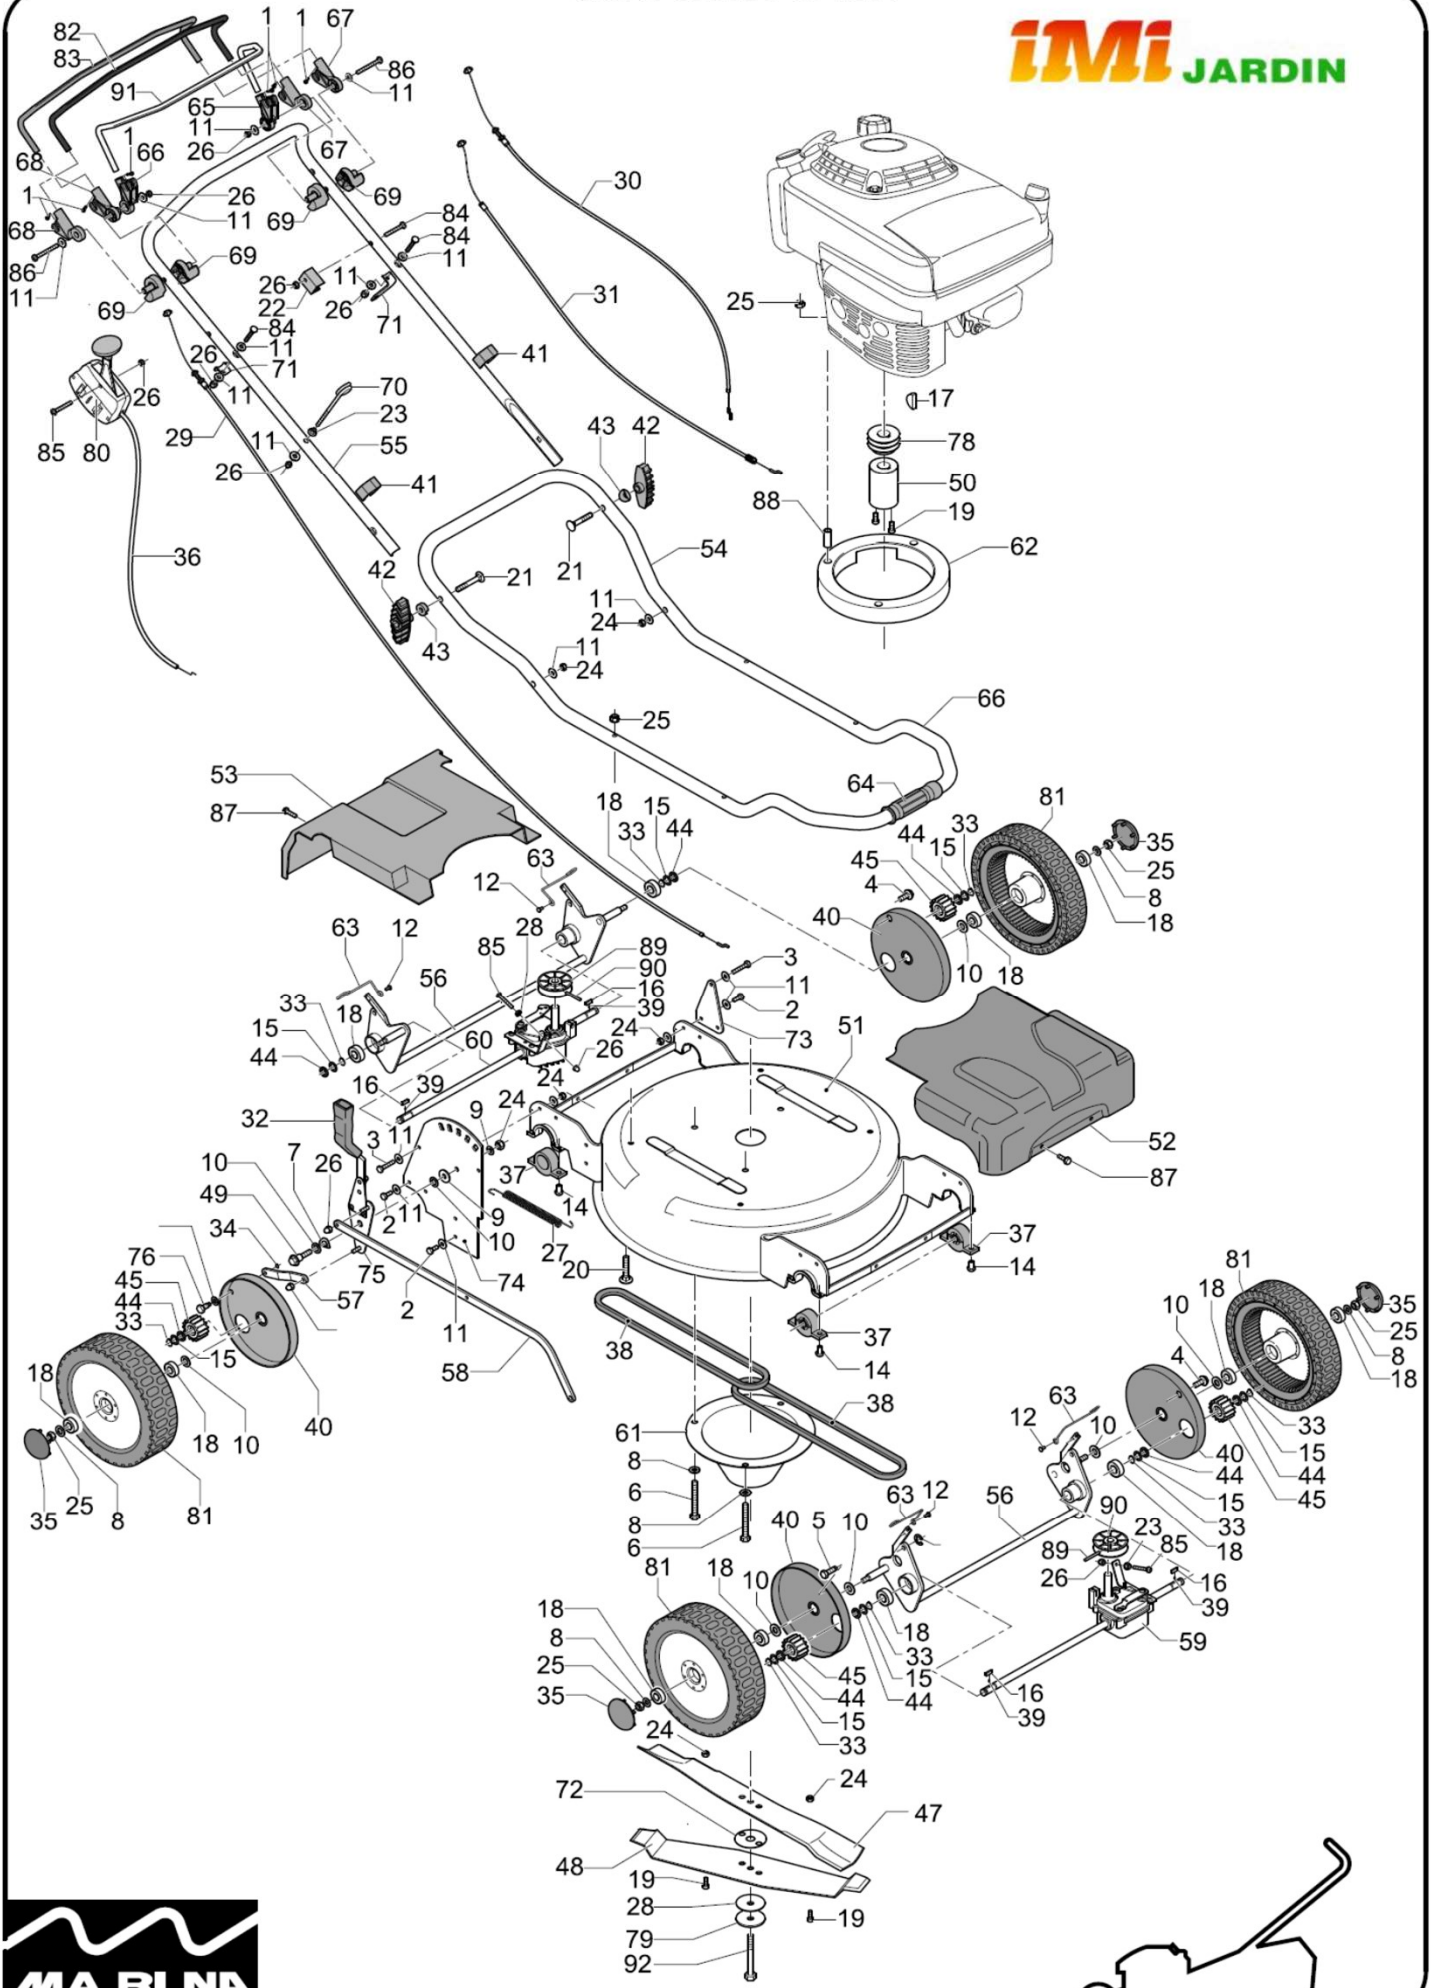

MOD. GRINDER 4WD

IMI JARDIN

RICAMBI ORIGINALI

POS.	REF.	I	F	D	GB	E	QTY
1	CP023595	Vite Autof.	Vis	Schraube	Screw	Tornillo	6
2	CP030620	Vite Te	Vis	Schraube	Screw	Tornillo	10
3	CP030640	Vite Te	Vis	Schraube	Screw	Tornillo	2
4	CP030812	Vite Te	Vis	Schraube	Screw	Tornillo	2
5	CP030826	Vite	Vis	Schraube	Screw	Tornillo	1
6	CP030880	Vite Te	Vis	Schraube	Screw	Tornillo	1
7	CP032813	Rondella	Rondelle	Scheibe	Washer	Arandela	1
8	CP032908	Rondella	Rondelle	Scheibe	Washer	Arandela	9
9	CP032909	Rondella	Rondelle	Scheibe	Washer	Arandela	2
10	CP032913	Rondella	Rondelle	Scheibe	Washer	Arandela	10
11	CP032926	Rondella	Rondelle	Scheibe	Washer	Arandela	23
12	CP034513	Rivetto	Rivet	Niet	Rivet	Clavo	4
13	CP034612	Rivetto	Rivet	Niet	Rivet	Clavo	2
14	CP034615	Rivetto	Rivet	Niet	Rivet	Clavo	8
15	CP035905	Rasamento	Rondelle	Scheibe	Washer	Arandela	11
16	CP037305	Chiavetta	Clavette	Schlüsselchen	Woodruff Key	Chaveta	4
17	CP037406	Chiavetta	Clavette	Schlüsselchen	Woodruff Key	Chaveta	1
18	CP038228	Cuscinetto	Roulement	Kugellager	Ball Bearing	Cojinete	4
19	CP039614	Vite TCCE M6X14	Vis	Schraube	Screw	Tornillo	4
20	CP040835	Vite Ttqst	Vis	Schraube	Screw	Tornillo	4
21	CP040855	Vite	Vis	Schraube	Screw	Tornillo	2
22	CP042216	Blocchetto Cavo Freno	Attache Cable Frein	Kabelbeschwerer	Clip	Fijador Cable	1
23	CP042806	Dado	Écrou	Mutter	Knob	Esparrago	3
24	CP044706	Dado	Écrou	Mutter	Knob	Esparrago	7
25	CP044708	Dado	Écrou	Mutter	Knob	Esparrago	12
26	CP044806	Dado Con Calotta	Écrou	Mutter	Knob	Esparrago	8
27	CP045192	Molla	Ressort	Feder	Spring	Muelle	1
28	CP045911	Molla A Tazza	Rondelle	Scheibe	Washer	Muelle	1
29	cp052138	Cavo Semovenza (Dx)	Cable D'Embrayage	Selbstbeweglichkabel	Cable Clutch	Cable Traccion	1
30	CP046138	Cavo Semovenza (Sx)	Cable D'Embrayage	Selbstbeweglichkabel	Cable Clutch	Cable Traccion	1
31	CP046148B	Cavo freno L=1045	Câble de frein L = 1045	Bremskabel L = 1045	Brake cable L = 1045	Cable de freno L = 1045	1
32	CP046236	Pomolo Leva Alzo	Cache Moyeu	Kappe	Hood	Pomo	1
33	CP046812	Seeger	Seeger	Rückhalt	Retainer	Anillo Clip	8
34	CP046904	Fermo	Clip	Rückhalt	Retainer	Anillo Clip	1
35	CP047133	Copri ruota	Cache Moyeu	Raddeckung	Hub Cap	Tapa Rueda	4
37	CP047215	Supporto Assale	Support	Achselager	Support	Soporte	4
38	CP047632	Cinghia Z 31 1/2	Courroie	Riemen	Belt	Correa	2
39	CP050194	Molla	Ressort	Feder	Spring	Muelle	4
40	CP050214A	Copri ruota Interno	Cache Moyeu	Raddeckung	Hub Cap	Tapa Rueda	4
41	CP050222	Fermacavo	Attache Cable	Kabelbeschwerer	Clip	Fijador Cable	2
42	CP050228	Pomolo Manico	Écrou	Griff	Knob Handle	Pomo Manillar	2
43	CP050230	Rondella	Rondelle	Scheibe	Washer	Arandela	2
44	CP050238	Rondella	Rondelle	Scheibe	Washer	Arandela	8
45	CP050298	Ingranaggio	Pignon	Getriebe	Pinion	Engranaje	4
46	CP050812	Vite TE 5/16 1/2"	Vis	Schraube	Screw	Tornillo	2
47	CP051015	Lama	Lame	Messer	Blade	Cuchilla	1
48	CP051017	Lama	Lame	Messer	Blade	Cuchilla	1
49	CP051266	Vite	Vis	Schraube	Screw	Tornillo	1
50	CP051273B22	Mozzo +Puleggia	Porte Lame + Poulie	Messerhalter	Blade Adaptor+Pulley	Porta Cuchilla+Polea	1
51	CP052003.02	Chassis	Carter	Gehäuse	Deck	Chasis	1
52	CP052010	Musetto Anteriore	Carter	Schutz	Deck	Chassis	1
53	CP052011	Musetto Posteriore	Carter	Schutz	Deck	Chassis	1
54	CP052035	Manico Inf.	Guidon	Stiel	Handle	Manillar	1
55	CP052047	Manico Sup.	Guidon	Stiel	Handle	Manillar	1
56	CP052057	Assale Trazione	Axe Arriere	Hinterachse	Rear Axle	Eje Posterior	2
57	CP052061	Tirante Assale Corto	Barre	Gestänge	Link Rod	Tirante Eje	1
58	CP052062	Tirante Assale Lungo	Barre	Gestänge	Link Rod	Tirante Eje	1
59	CP052085B	Riduttore	Reducteur	Untersetzunggetriebe	Gear Box Assy	Transmision	1
60	CP052086B	Riduttore	Reducteur	Untersetzunggetriebe	Gear Box Assy	Transmision	1
61	CP052172	Cono Salvamotore	Cône Protection Moteur	Motorschutzkegel	Engine Protection Cone	Cone De Protección Motor	1
62	CP052174	Anello Distanziatore	Anneau	Ring	Ring	Anillo	1
63	CP052195	Molla Raschiatrice	Ressort	Feder	Spring	Muelle	4