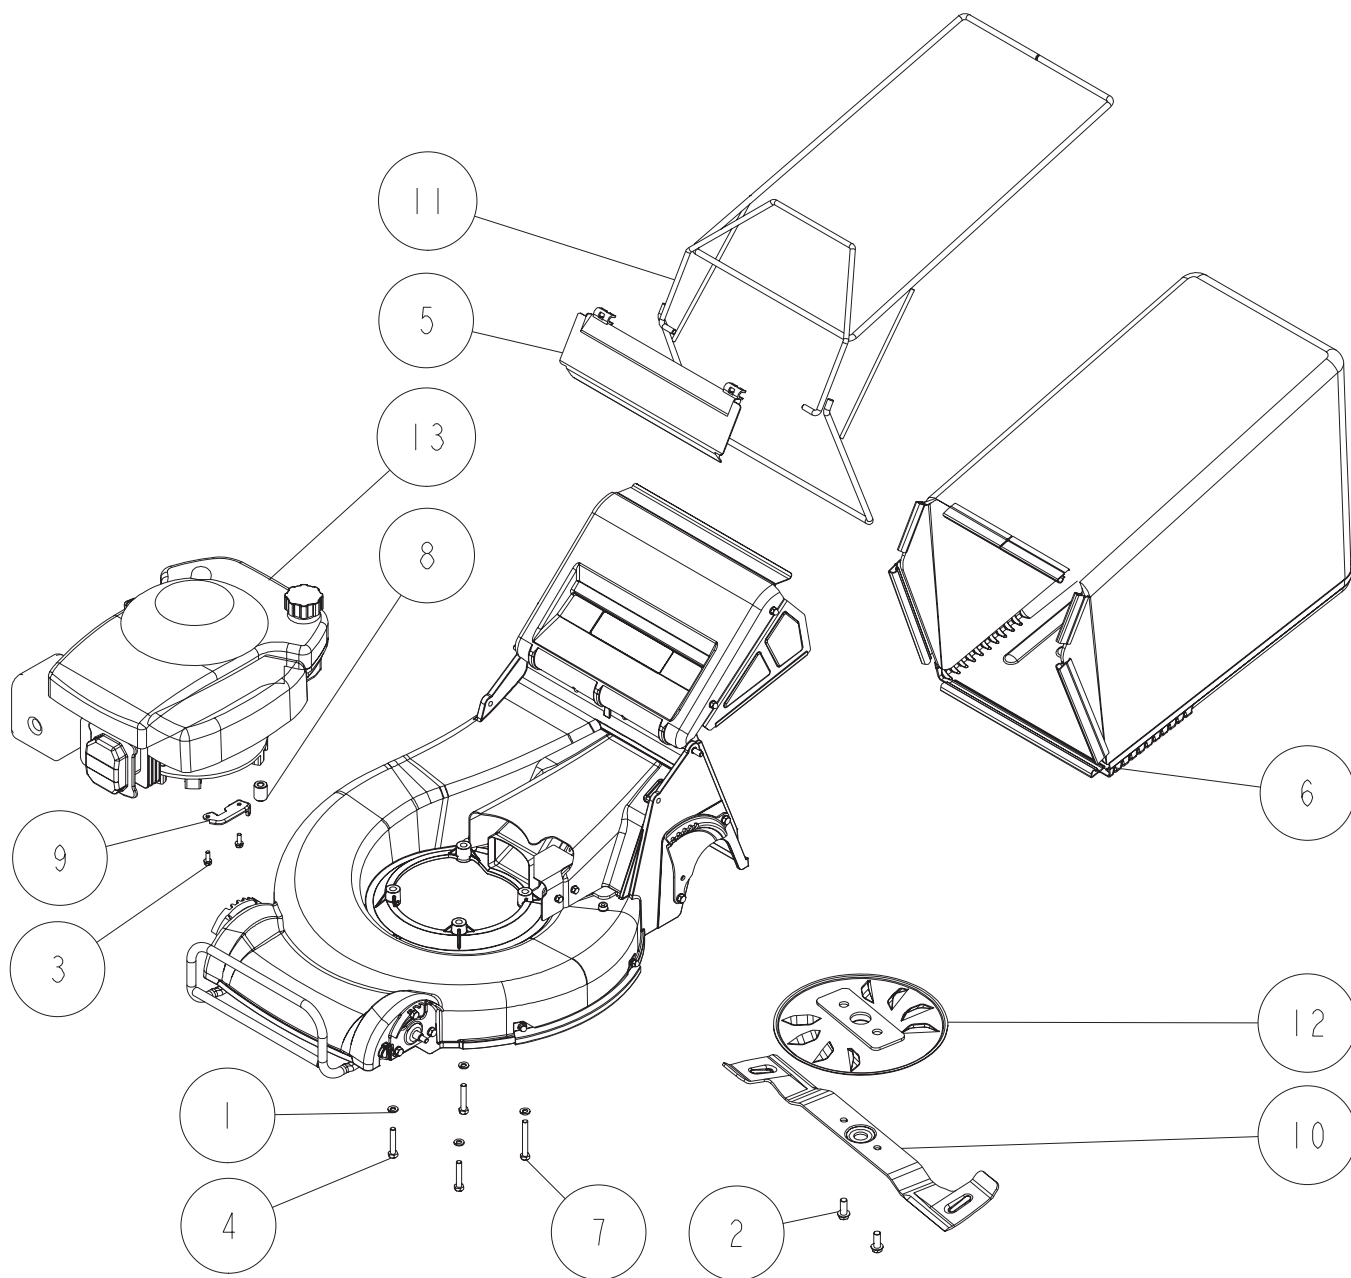

12/15 **BLADE & BAG 1/1**

Ref.	Parts Number	Parts Name	Quantity	Remarks
1	89-1750-080003	Spring Washer 8	4	
2	89-1254-100252	Flange Mini Hexagonal Bolt M10*25 P=1.25	2	
3	83-1020-148-00	Tapping Bolt M6*14	2	
4	83-1020-116-00	Hexagonal Bolt 5/16-24*45UNF (H)	3	
5	80-1022-854-00	Bag Plate	1	
6	0278-77200	Bag DB 80	1	
7	0278-70800	Bolt 5/16-24*63UNF (H)	1	
8	0278-50500	Collar for Engine Setting	1	
9	0278-5030H	Blade Wire Setting (Metallic Grey)	1	
10	0268-72110	Wing Blade	1	
11	0268-2010H	Bag Frame CMP (Metallic Grey)	1	
12	0222-5010H	BBC Cover CMP (Metallic Grey)	1	
13	-	Engine GXV160H2 SFE1	1