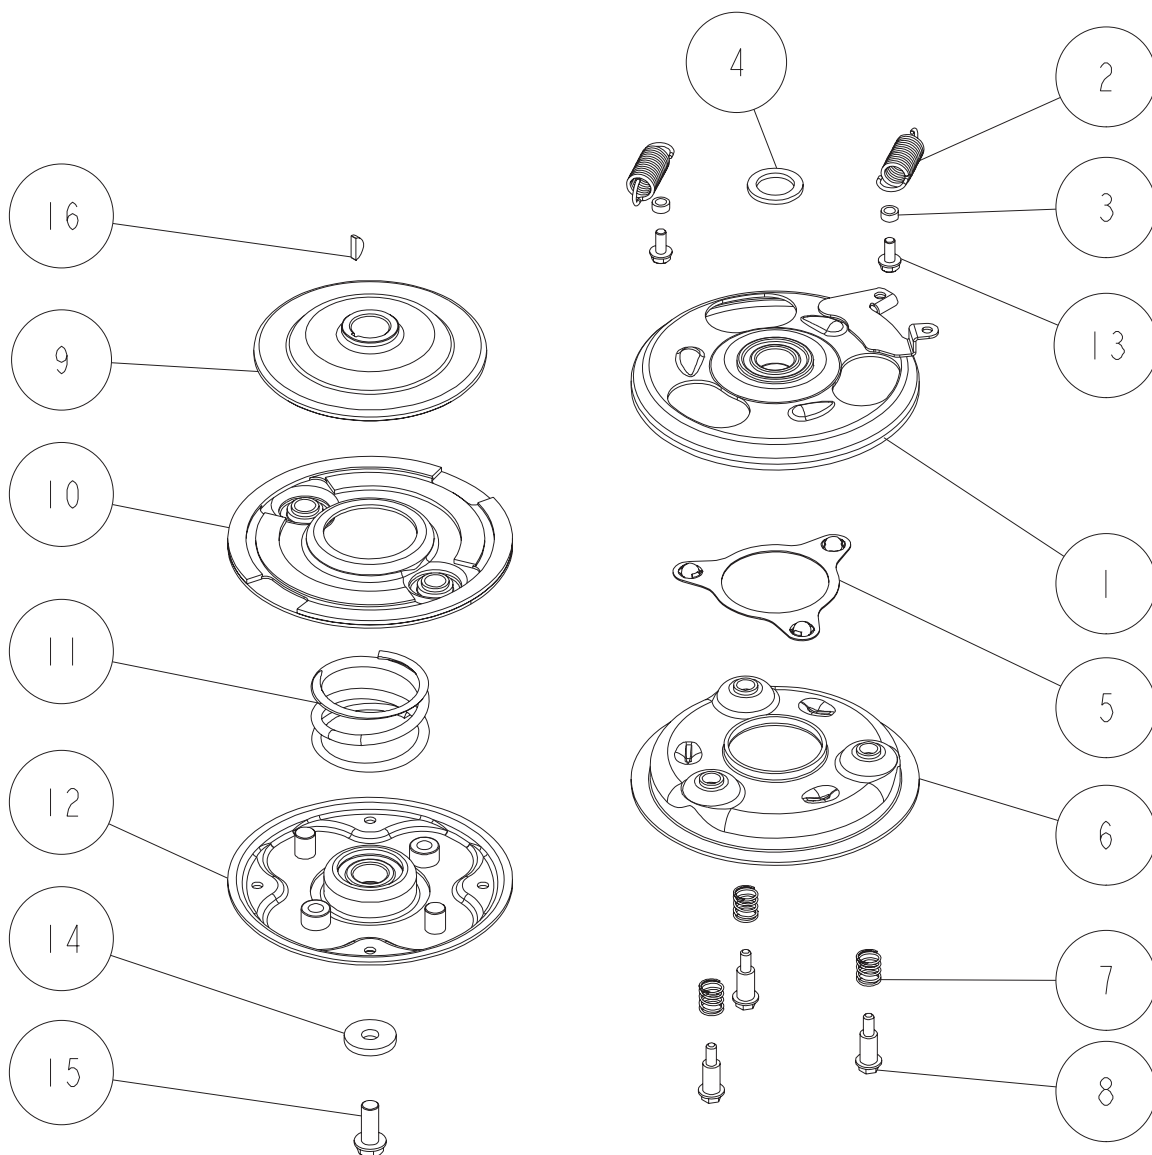

Ref.	Parts Number	Parts Name	Quantity	Remarks
	0278-74800	B.B.C ASSY(GR536)	1	Include : 1~16
1	0278-70600	Blade (H) Assy	1	
2	80-1020-871-00	Clutch Return Spring (H)	2	
3	80-1020-872-00	Collar (H)	2	
4	80-1020-874-00	Thrust Washer (H)	1	
5	80-1020-877-00	Ball Retainer (H)	1	
6	80-1020-878-00	Blade Disc (H) Assy	1	
7	80-1020-881-00	Spring (H)	3	
8	80-1020-882-00	Blade Setting Bolt (H)	3	
9	80-1020-883-00	Drive Disc (H)	1	
10	80-1020-884-00	Driven Disc (H) Assy	1	
11	80-1020-886-00	Clutch Spring (H)	1	
12	80-1020-887-00	Ball Control Plate (H) Assy	1	
13	83-1020-148-00	Tapping Bolt M6*14	2	
14	83-1020-323-00	Washer 10*30*4.5	1	
15	89-1254-100252	Flange Mini Hexagonal Bolt M10*25 P=1.25	1	
16	89-2160-040160	Woodruff Key 4*16*6.5	1