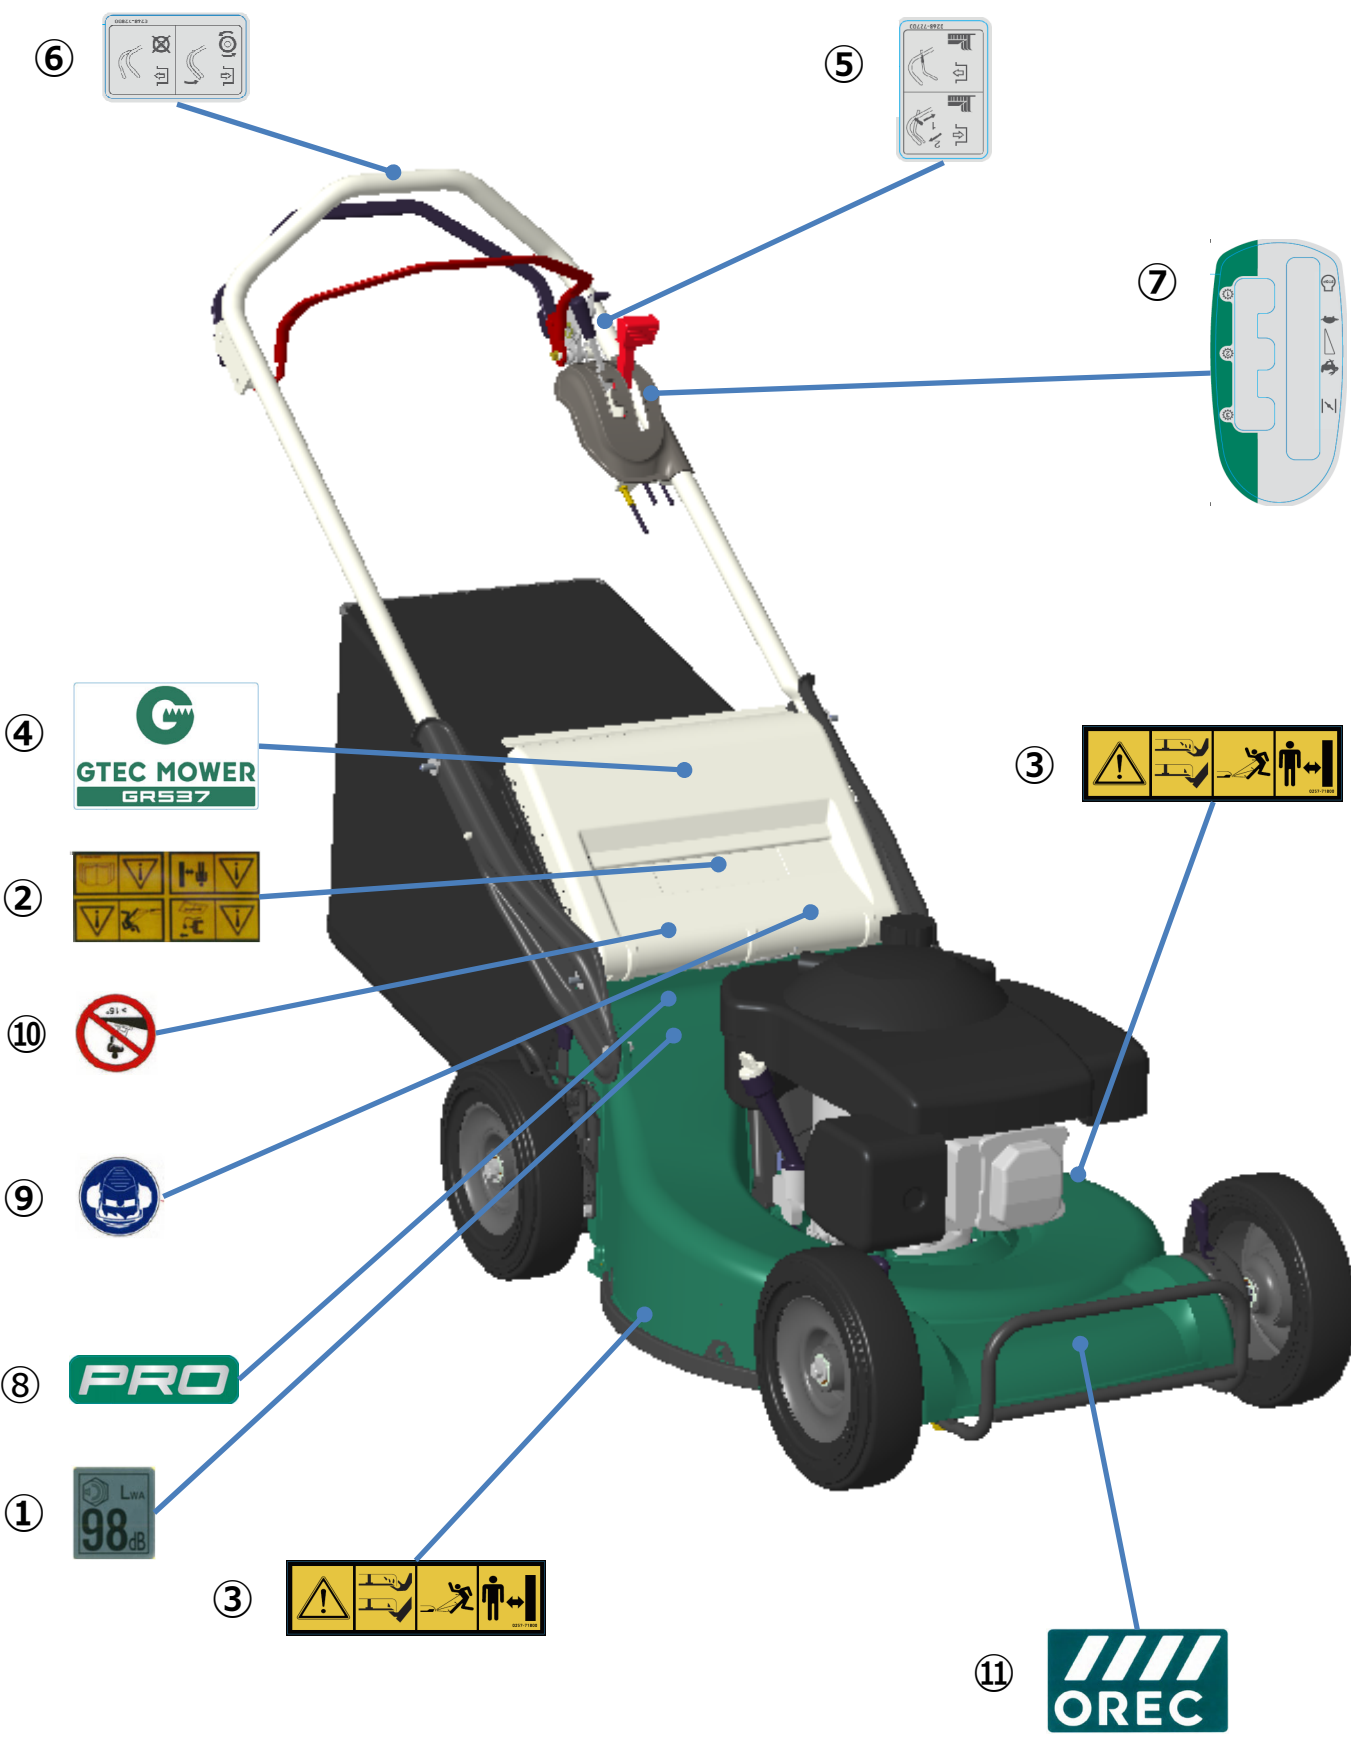

14/17

**BLADE & BAG 1/1**

Ref.	Parts Number	Parts Name	Quantity	Remarks
1	89-1750-080003	Spring Washer 8	4	
2	89-1254-100252	Flange Mini Hexagonal Bolt M10*25 P=1.25	2	
3	83-1020-148-00	Tapping Bolt M6*14	2	
4	83-1020-116-00	Hexagonal Bolt 5/16-24*45UNF (H)	3	
5	80-1022-854-00	Bag Plate	1	
6	0278-77200	Bag DB 80	1	
7	0278-70800	Bolt 5/16-24*63UNF (H)	1	
8	0278-50500	Collar for Engine Setting	1	
9	0278-5030H	Blade Wire Setting (Metallic Grey)	1	
10	0268-72110	Wing Blade	1	
11	0268-2010H	Bag Frame CMP (Metallic Grey)	1	
12	0222-5010H	BBC Cover CMP (Metallic Grey)	1	
13	-	Engine GXV160H2 SFE1	1	

15/17

B.B.C 1/1

Ref.	Parts Number	Parts Name	Quantity	Remarks
	0278-74800	B.B.C ASSY(GR536)	1	Included : 1~16
1	0278-70600	Blade (H) Assy	1	
2	80-1020-871-00	Clutch Return Spring (H)	2	
3	80-1020-872-00	Collar (H)	2	
4	80-1020-874-00	Thrust Washer (H)	1	
5	80-1020-877-00	Ball Retainer (H)	1	
6	80-1020-878-00	Blade Disc (H) Assy	1	
7	80-1020-881-00	Spring (H)	3	
8	80-1020-882-00	Blade Setting Bolt (H)	3	
9	80-1020-883-00	Drive Disc (H)	1	
10	80-1020-884-00	Driven Disc (H) Assy	1	
11	80-1020-886-00	Clutch Spring (H)	1	
12	80-1020-887-00	Ball Control Plate (H) Assy	1	
13	83-1020-148-00	Tapping Bolt M6*14	2	
14	83-1020-323-00	Washer 10*30*4.5	1	
15	89-1254-100252	Flange Mini Hexagonal Bolt M10*25 P=1.25	1	
16	89-2160-040160	Woodruff Key 4*16*6.5	1	