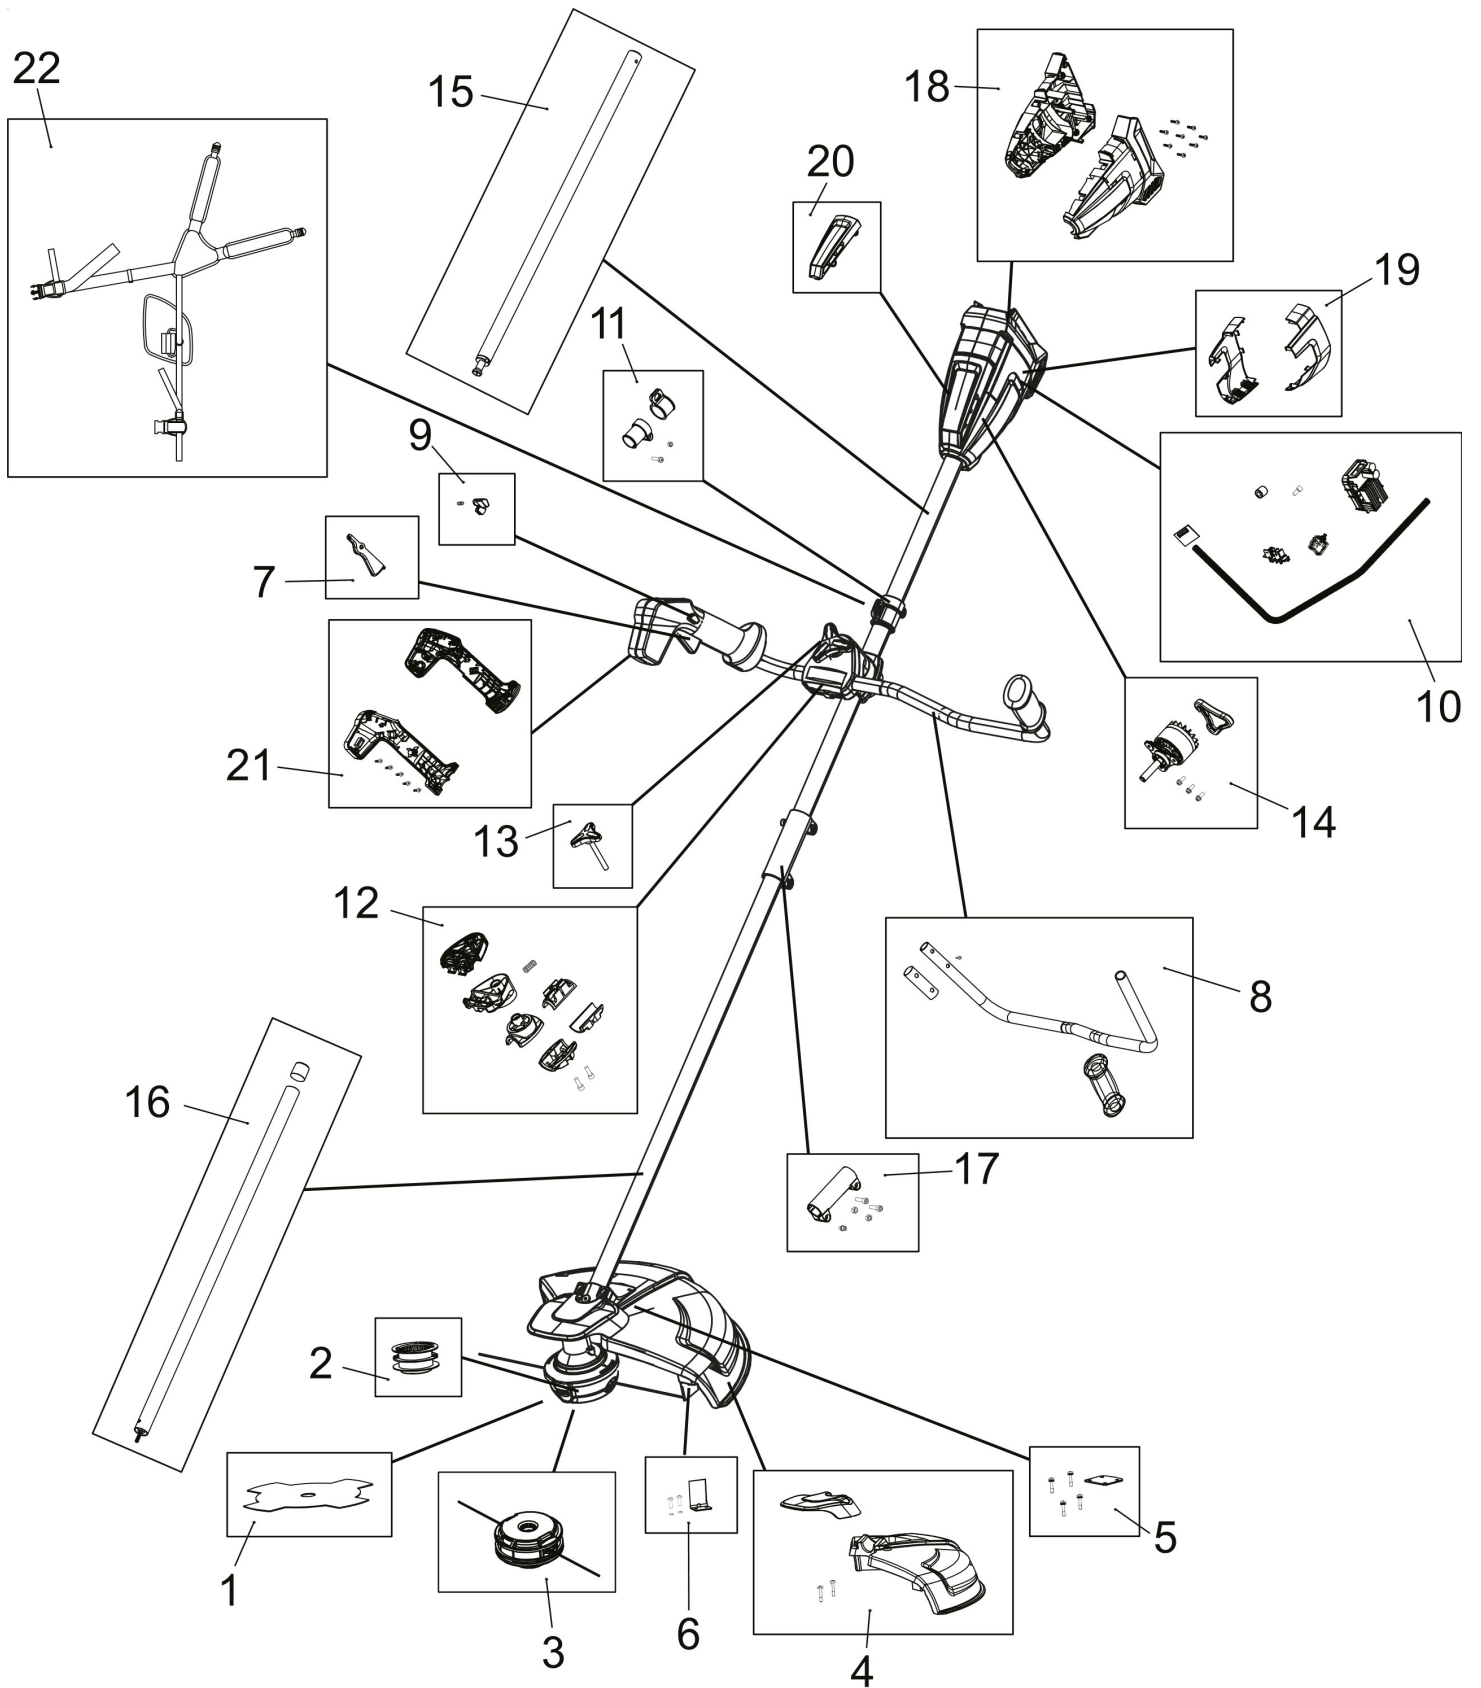

MS 36 REF SA561121

Documents

MS 36 REF SA561121

Illustration MS 36 REF SA561121

REP.	REFERENCE	DESCRIPTION	QUT. NO.SERIE-	-NO.SERIE	REMARQUES
1	SAA12720	PALE	1		
2	SAA12721	FIL DE COUPE	1		
3	SAA12722	BOBINE ET FIL	1		
4	SAA12723	DEFLECTEUR A HERBE	1		
5	SAA12724	SUPPORT	1		
6	SAA12725	COUTEAU	1		
7	SAA12726	INTERRUPTEUR	1		
8	SAA12727	GUIDON	1		
9	SAA12728	BOUTON POUSSOIR	1		
10	SAA12729	COMPOSANT ELECTRONIQUE	1		
11	SAA12730	ELEMENT DE FIXATION	1		
12	SAA12731	ELEMENT DE FIXATION	1		
13	SAA12732	VIS	1		
14	SAA12733	MOTEUR ELECTRIQUE	1		
15	SAA12734	ARBRE	1		
16	SAA12735	ARBRE	1		
17	SAA12736	ELEMENT DE FIXATION	1		
18	SAA12737	CARTER	1		
19	SAA12738	COUVERCLE	1		
20	SAA12739	COUVERCLE	1		
21	SAA12740	MANCHE	1		
22	SAA12741	ECLISSE	1		