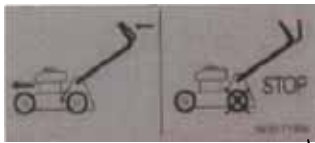

0230-71300