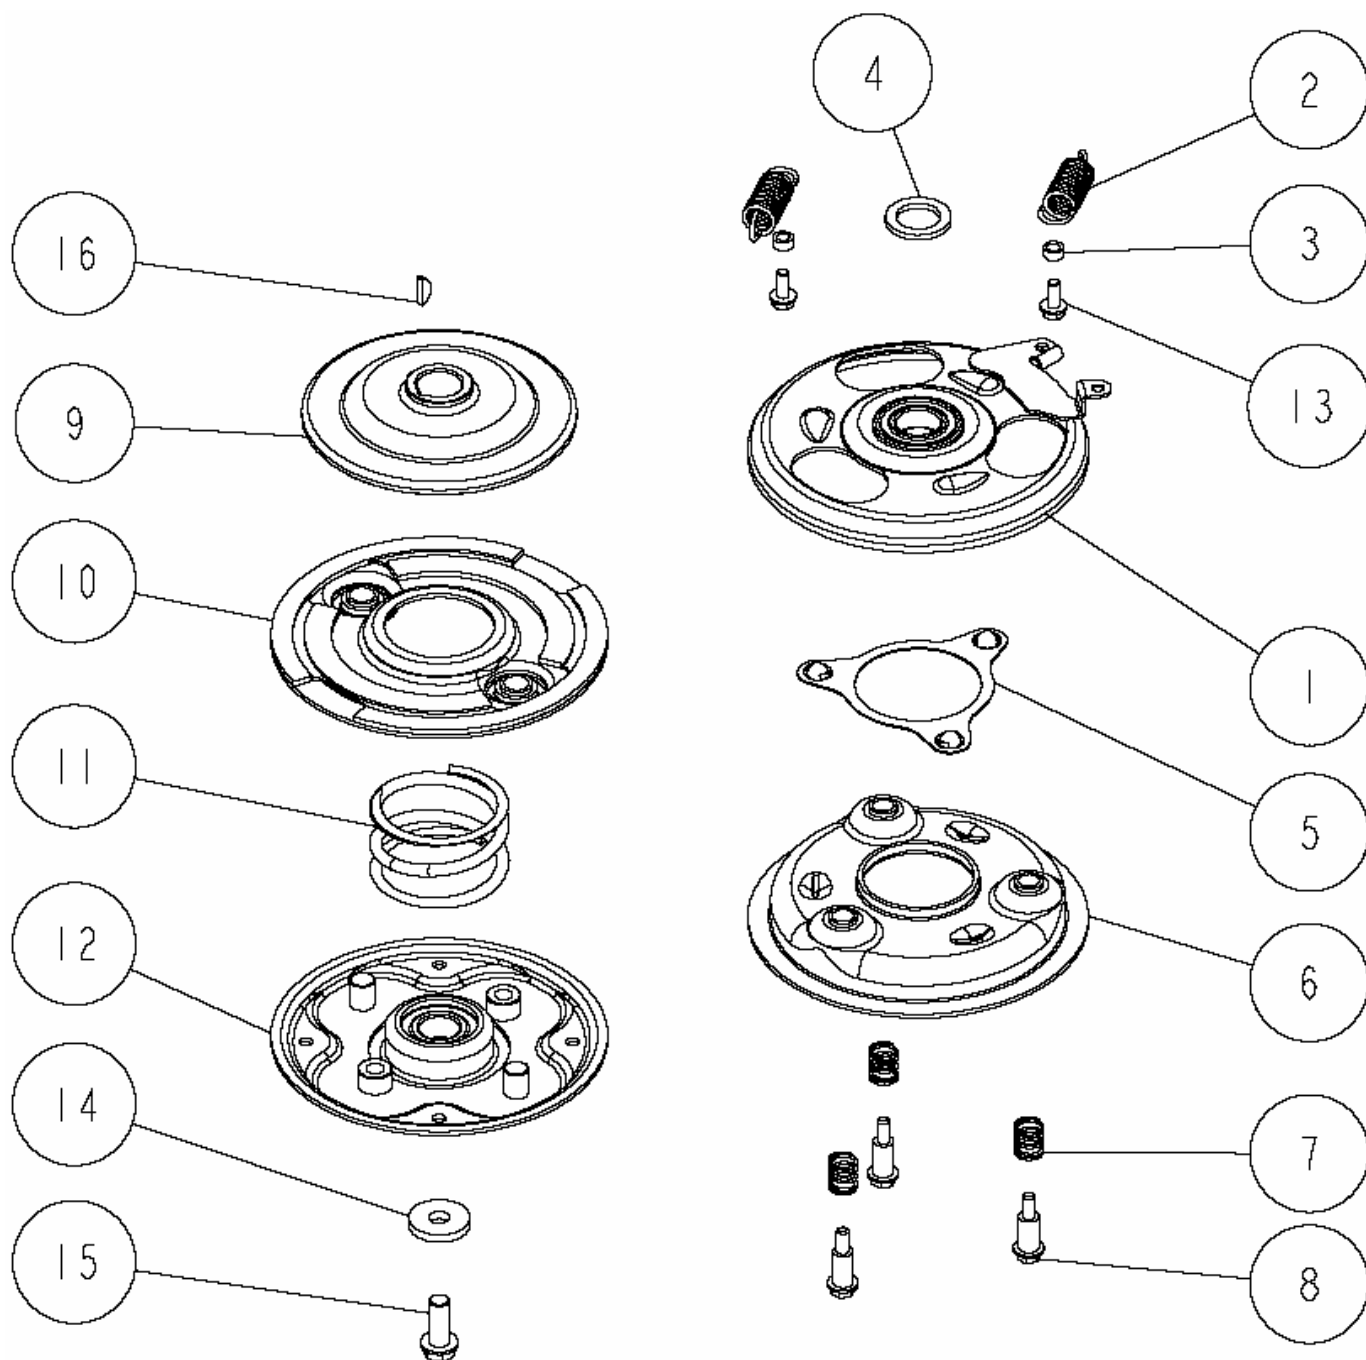

Ref.	Parts Number	Parts Name	Quantity	Remarks
1	89-3115-060024	Bearing 6002 2RS	4	
2	89-2511-000200	Snap Ring (S20)	1	
3	89-2142-050250	Parallel Pin 5*25	2	
4	89-2131-080002	Snap Pin 8	1	
5	89-1713-080003	Flat Washer 8 (large)	2	
6	89-1238-080202	Mini Hexagonal Bolt (SW) M8*20	2	
7	80-1020-526-00	Drive Shaft H 136L	1	
8	80-1020-515-00	Universal Joint NC-10-37C1	1	
9	80-1020-459-00	Ratchet Assembly (Right)	1	
10	80-1020-458-00	Ratchet Assembly (Left)	1	
11	80-1020-433-00	Coned Disc Spring	2	
12	0276-50100	Lock Arm	1	
13	0268-30900	9 inch Tire (M.R.E)	2	
14	0268-30700	Aluminum Rear Wheel (M.R.E)	2	
15	0268-30500	Axle Clutch Guide	2	
1,14,13	0268-30400	Aluminum Rear Wheel Assy (9 inch)	2	

Ref.	Parts Number	Parts Name	Quantity	Remarks
1	89-1711-120003	Flat Washer 12	1	
2	89-1161-050122	Tapping Screw 5*12	2	
3	80-1020-265-00	Throttle Lever (H)	1	
4	80-1020-264-00	Control Washer	1	
5	80-1020-263-00	Control Lever Shaft Spring	2	
6	80-1020-262-00	Control Lever Shaft	1	
7	80-1020-231-00	Control Cover	1	
8	0276-11700	Spring For Change Lever Return	1	
9	0276-10610	Wire Guide	1	
10	0276-10510	Bolt for Change Lever Setting	1	
11	0276-10200	Change Plate	1	
12	0276-10110	Change Lever	1	
13	0269-10100	Upper Handle CMP (GRH537)	1	

Ref.	Parts Number	Parts Name	Quantity	Remarks
1	0278-70600	Ball Control Plate (H) Assy	1	
2	80-1020-871-00	Clutch Return Spring (H)	2	
3	80-1020-872-00	Collar (H)	2	
4	80-1020-874-00	Thrust Washer (H)	1	
5	80-1020-877-00	Ball Retainer (H)	1	
6	80-1020-878-00	Blade Disc (H) Assy	1	
7	80-1020-881-00	Spring (H)	3	
8	80-1020-882-00	Blade Setting Bolt (H)	3	
9	80-1020-883-00	Drive Disc (H)	1	
10	80-1020-884-00	Driven Disc (H) Assy	1	
11	80-1020-886-00	Clutch Spring (H)	1	
12	80-1020-887-00	Blade Holder (H) Assy	1	
13	83-1020-148-00	Tapping Bolt M6*14	2	
14	83-1020-323-00	Washer 10*30*4.5	1	
15	89-1254-100252	Flange Mini Hexagonal Bolt M10*25 P=1.25	1	
16	89-2160-040160	Woodruff Key 4*16*6.5	1	