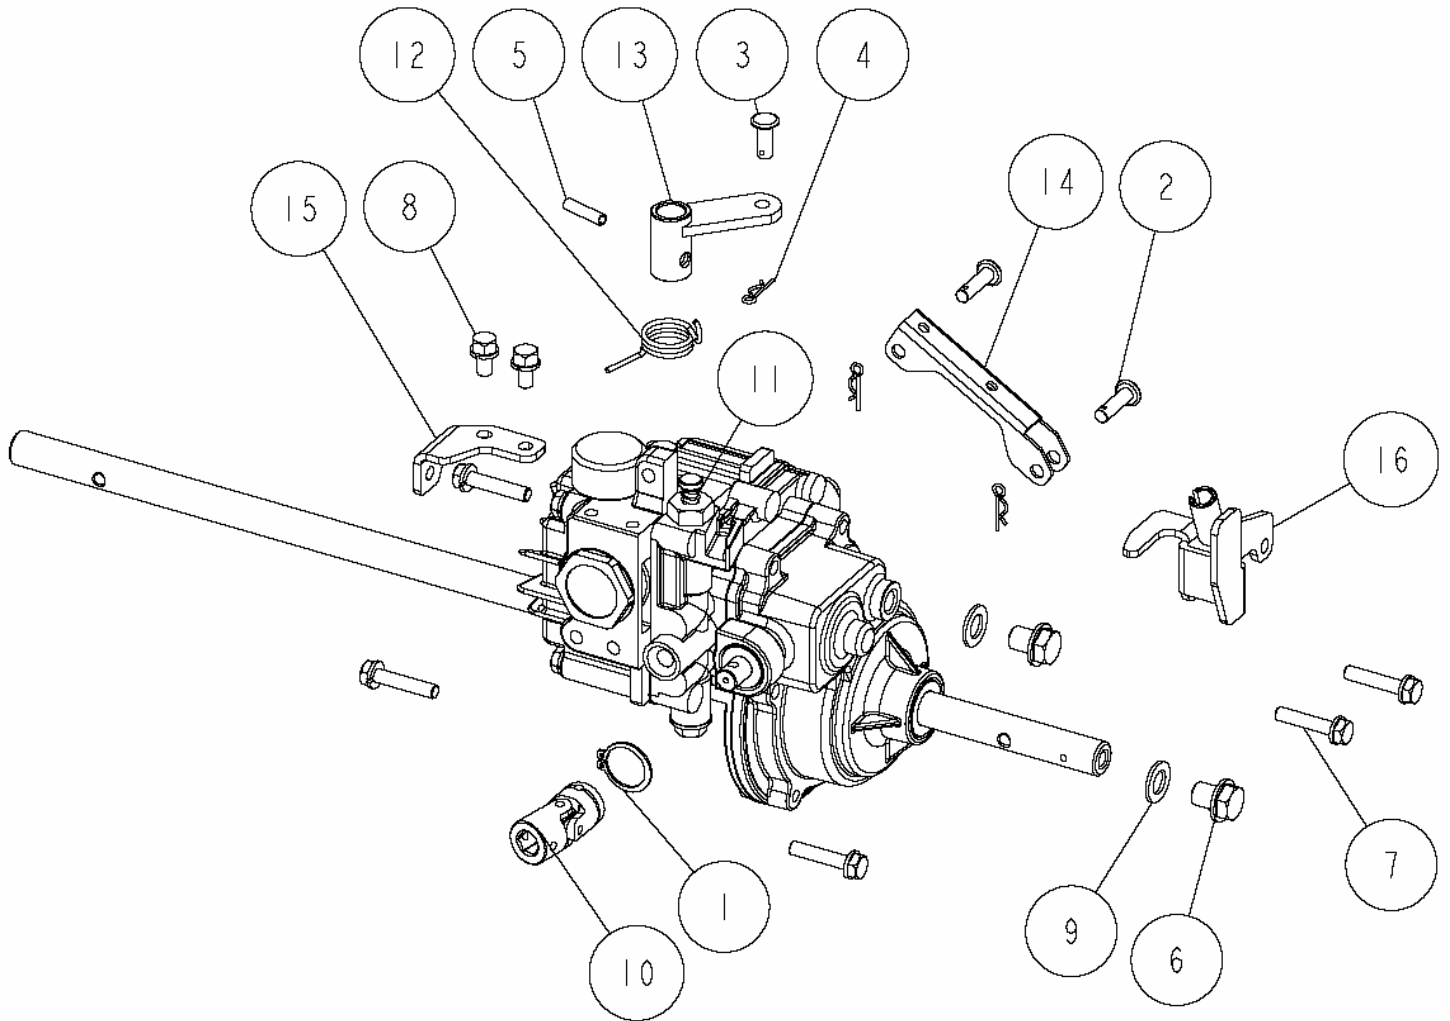

Ref.	Parts Number	Parts Name	Quantity	Remarks
1	89-2511-000200	Snap Ring (S20)	1	
2	89-2181-060222	Flat Head Pin 6*22	2	
3	89-2181-060162	Flat Head Pin 6*16	1	
4	89-2131-060002	Snap Pin 6	3	
5	89-2111-050020	Spring Pin 5*20	1	
6	89-1252-100123	Flange Mini Hexagonal Bolt M10*12 (slender)	2	
7	89-1135-060302	Hexagonal Bolt (SW) M6*30	6	
8	89-1132-060122	Hexagonal Bolt (SW) M6*12	2	
9	83-1020-349-00	Copper Packing 10.5*18*1.6	2	
10	80-1020-515-00	Universal Joint NC-10-37C1	1	
11	<a href="#">0276-02600</a>	<a href="#">Clutch Return Spring</a>	<a href="#">1</a>	
12	0276-01900	Spring for Change Arm Return	1	
13	0276-01810	Driving Change Arm	1	
14	0276-01710	Driving Clutch Arm	1	
15	0276-01610	Lock Arm Bracket (H) CMP	1	
16	0276-01510	Clutch Bracket CMP	1	

Ref.	Parts Number	Parts Name	Quantity	Remarks
1	0278-70600	Ball Control Plate (H) Assy	1	
2	80-1020-871-00	Clutch Return Spring (H)	2	
3	80-1020-872-00	Collar (H)	2	
4	80-1020-874-00	Thrust Washer (H)	1	
5	80-1020-877-00	Ball Retainer (H)	1	
6	80-1020-878-00	Blade Disc (H) Assy	1	
7	80-1020-881-00	Spring (H)	3	
8	80-1020-882-00	Blade Setting Bolt (H)	3	
9	80-1020-883-00	Drive Disc (H)	1	
10	80-1020-884-00	Driven Disc (H) Assy	1	
11	80-1020-886-00	Clutch Spring (H)	1	
12	80-1020-887-00	Blade Holder (H) Assy	1	
13	83-1020-148-00	Tapping Bolt M6*14	2	
14	83-1020-323-00	Washer 10*30*4.5	1	
15	89-1254-100252	Flange Mini Hexagonal Bolt M10*25 P=1.25	1	
16	89-2160-040160	Woodruff Key 4*16*6.5	1	